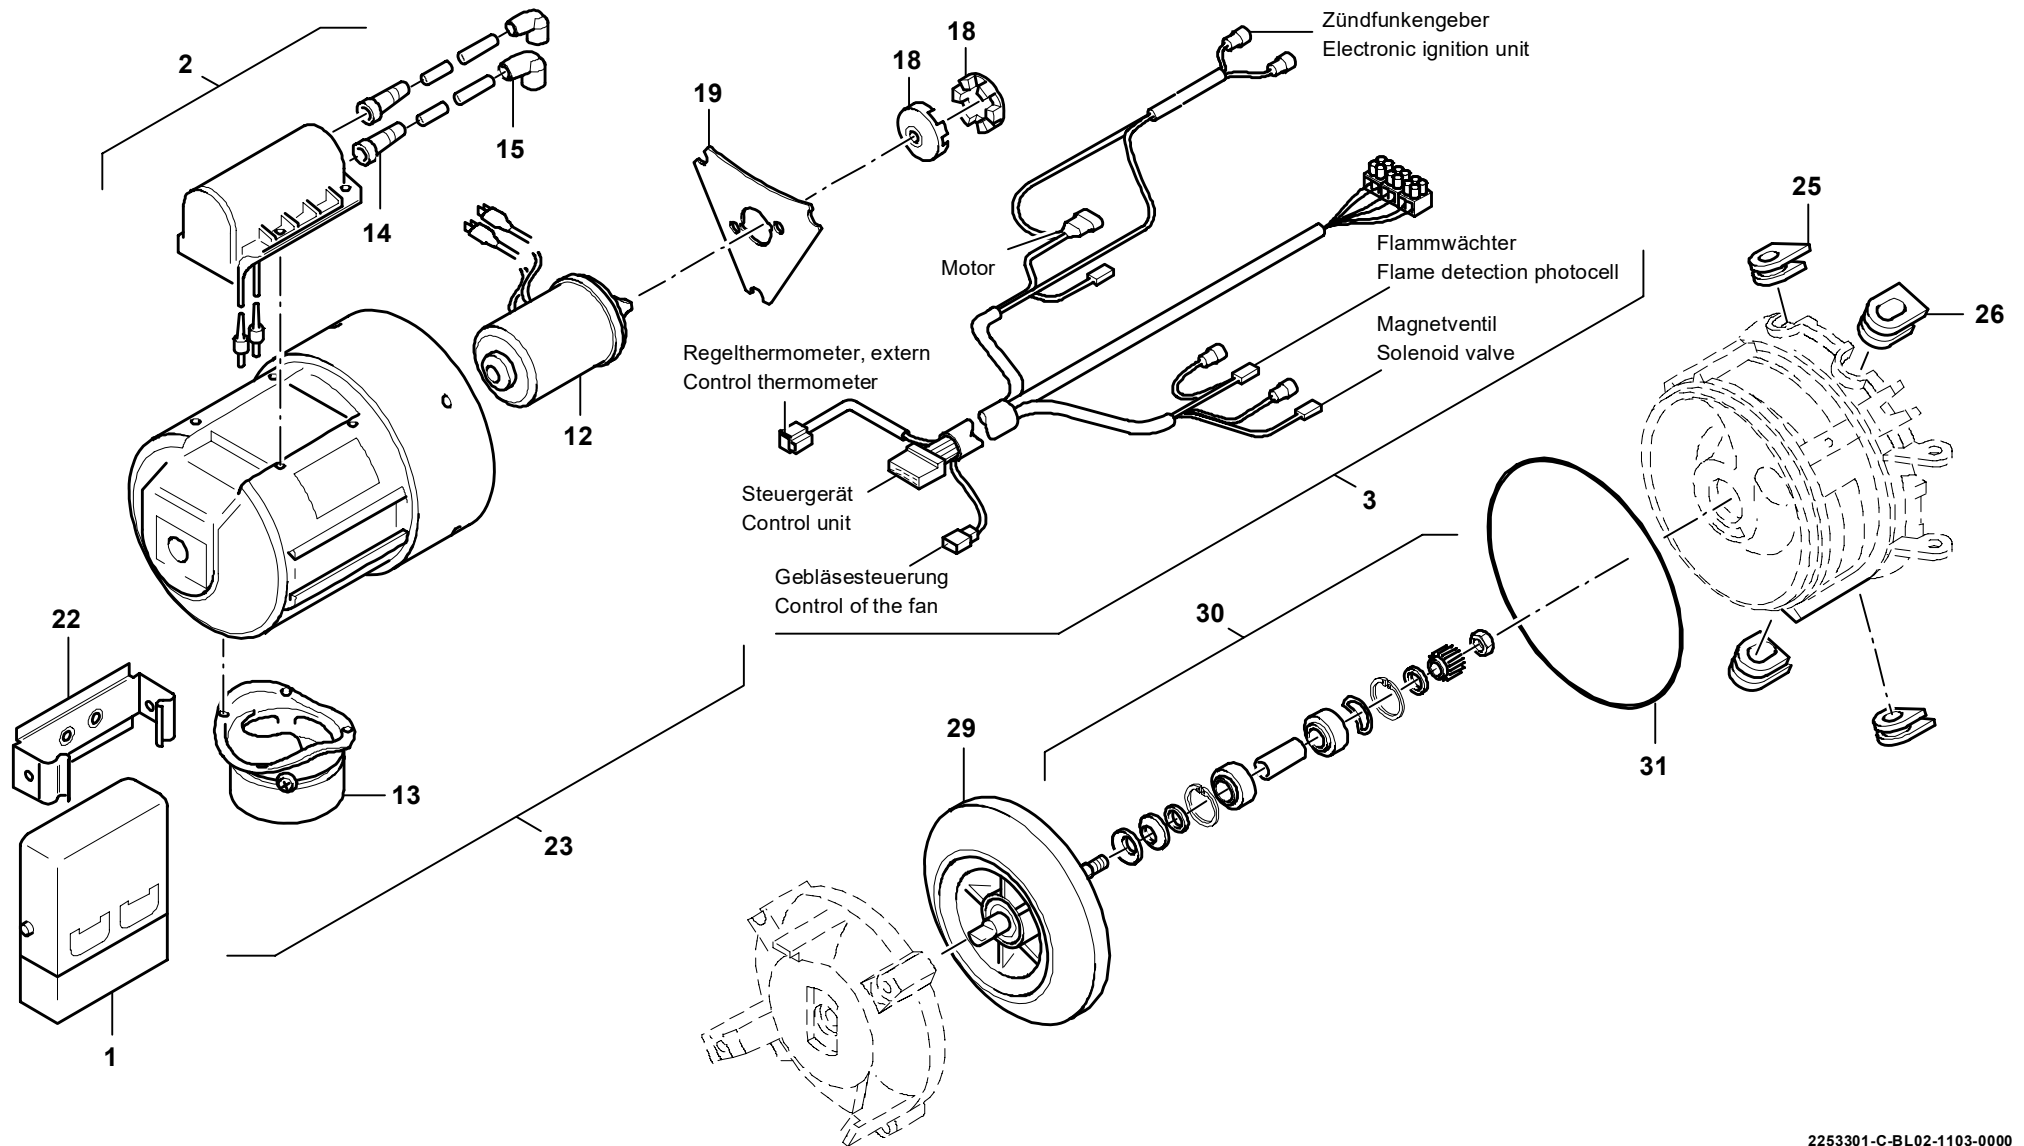

GROVEWASSERHEIZGERAET
WATER HEATERBILDTADEL
PICTORIAL DISPLAY

11.03

2253301-ETL C

1/3

**GMK 6300
BE 753
G 291**

GROVEWASSERHEIZGERAET
WATER HEATERBILDТАFEL
PICTORIAL DISPLAY

11.03

2253301-ETL C

2/3

**GMK 6300
BE 753
G 291**

GROVEWASSERHEIZGERAET
WATER HEATERBILDTADEL
PICTORIAL DISPLAY

11.03

2253301-ETL C

3/3

**GMK 6300
BE 753
G 291**