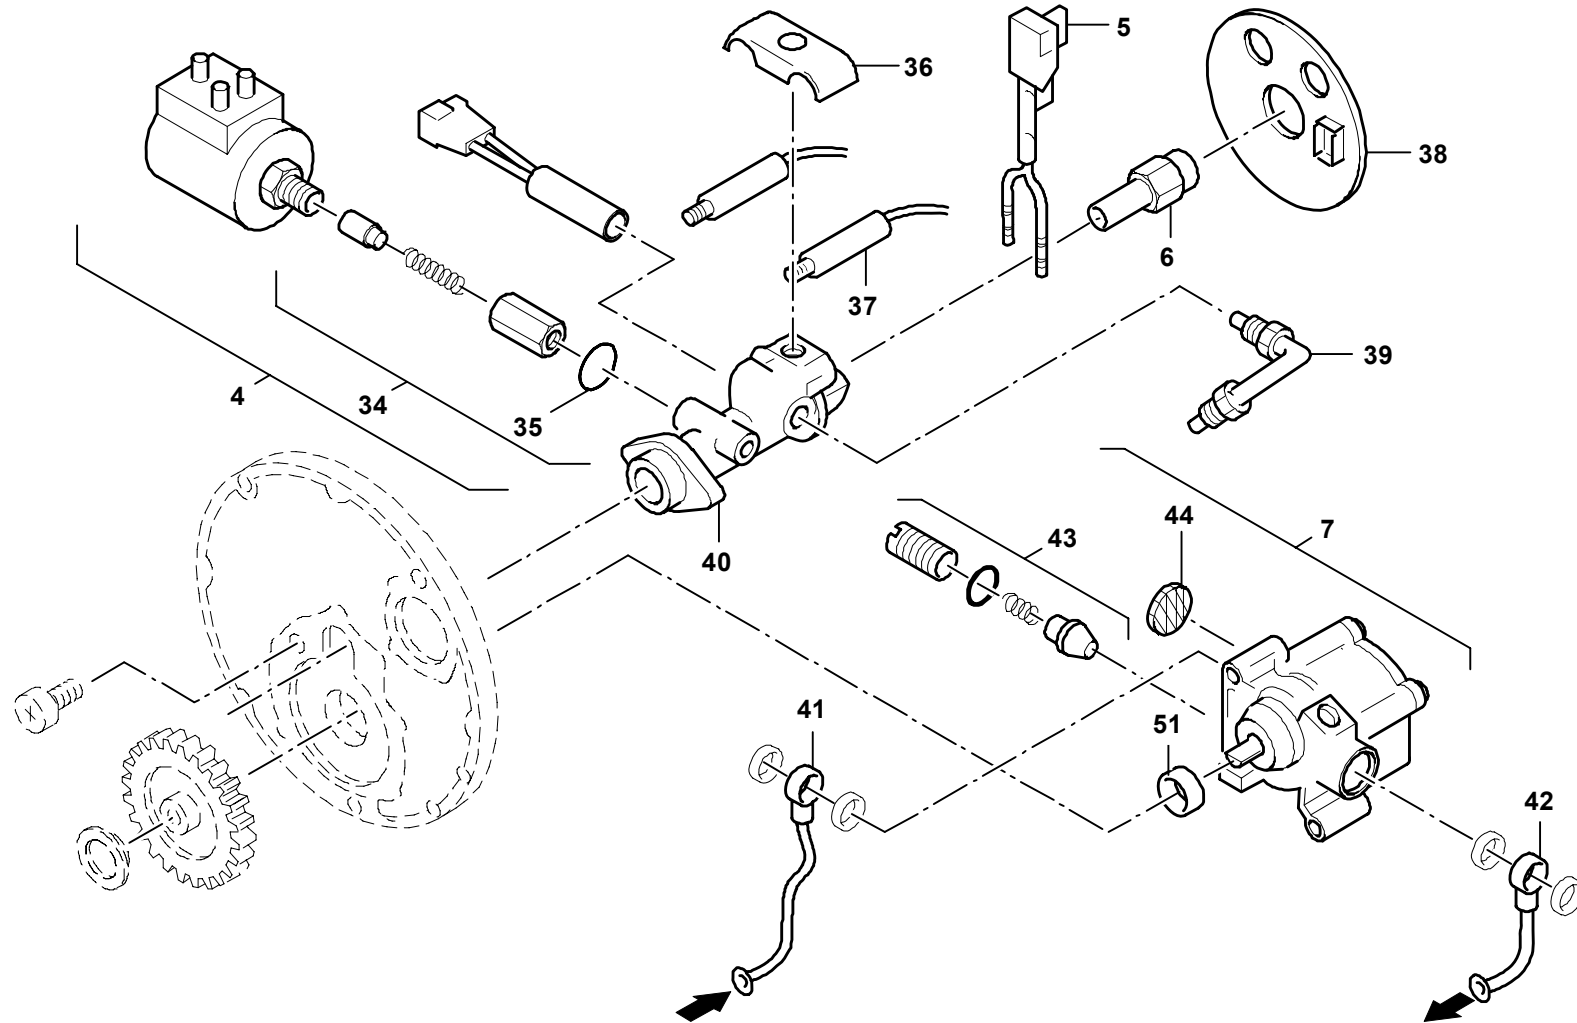

GROVEWASSERHEIZGERAET
WATER HEATERBILDTADEL
PICTORIAL DISPLAY

11.03

2253301-ETL C

1/3

**GMK 6300
BE 753
G 291**

GROVEWASSERHEIZGERAET
WATER HEATERBILDТАFEL
PICTORIAL DISPLAY

11.03

2253301-ETL C

2/3

**GMK 6300
BE 753
G 291**

GROVEWASSERHEIZGERAET
WATER HEATERBILDTADEL
PICTORIAL DISPLAY

11.03

2253301-ETL C

3/3

**GMK 6300
BE 753
G 291**